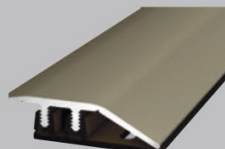

PROFILE

Profile für den schönen und sauberen Übergang oder Abschluss von Bodenbelägen! Ob zwischen unterschiedlich hohen Bodenbelägen, als Teppichübergang oder als Kantenabschluss – unser Programm an Übergangs-, Abschluss- und Anpassungsprofilen für Designböden, Laminat und Parkett bietet das passende Profil für nahezu jeden Einsatz. In Silber und Edelstahloptik, stehen bei unseren aus Aluminium gefertigten Profilen eine Vielzahl an Dimensionen und Varianten zur Auswahl.

DESIGNBODEN

DEBOCLIP ÜBERGANGSPROFIL SILBER

DEBOCLIP ANPASSUNGSPROFIL SILBER

DEBOCLIP ABSCHLUSSPROFIL SILBER

DEBOCLIP ÜBERGANGSPROFIL EDELSTAHL

DEBOCLIP ANPASSUNGSPROFIL EDELSTAHL

DEBOCLIP ABSCHLUSSPROFIL EDELSTAHL

PARKETT UND LAMINAT

PALACLIP ÜBERGANGSPROFIL SILBER

PALACLIP ANPASSUNGSPROFIL SILBER

PALACLIP ABSCHLUSSPROFIL SILBER

PALACLIP ÜBERGANGSPROFIL EDELSTAHL

PALACLIP ANPASSUNGSPROFIL EDELSTAHL

PALACLIP ABSCHLUSSPROFIL EDELSTAHL