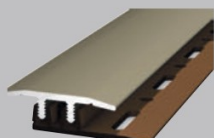

PROFILE

Profile für den schönen und sauberen Übergang oder Abschluss von Bodenbelägen! Ob zwischen unterschiedlich hohen Bodenbelägen, als Teppichübergang oder als Kantenabschluss – unser Programm an Übergangs-, Abschluss- und Anpassungsprofilen für Designböden, Laminat und Parkett bietet das passende Profil für nahezu jeden Einsatz. In Silber und Edelstahloptik, stehen bei unseren aus Aluminium gefertigten Profilen eine Vielzahl an Dimensionen und Varianten zur Auswahl.

DESIGNBODEN

DEBOCLIP ÜBERGANGSPROFIL SILBER

DEBOCLIP ANPASSUNGSPROFIL SILBER

DEBOCLIP ABSCHLUSSPROFIL SILBER

DEBOCLIP ÜBERGANGSPROFIL EDELSTAHL

DEBOCLIP ANPASSUNGSPROFIL EDELSTAHL

DEBOCLIP ABSCHLUSSPROFIL EDELSTAHL

PARKETT UND LAMINAT

PALACLIP ÜBERGANGSPROFIL SILBER

PALACLIP ANPASSUNGSPROFIL SILBER

PALACLIP ABSCHLUSSPROFIL SILBER

PALACLIP ÜBERGANGSPROFIL EDELSTAHL

PALACLIP ANPASSUNGSPROFIL EDELSTAHL

PALACLIP ABSCHLUSSPROFIL EDELSTAHL