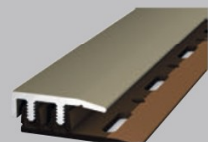

PROFILE

Profile für den schönen und sauberen Übergang oder Abschluss von Bodenbelägen! Ob zwischen unterschiedlich hohen Bodenbelägen, als Teppichübergang oder als Kantenabschluss – unser Programm an Übergangs-, Abschluss- und Anpassungsprofilen für Designböden, Laminat und Parkett bietet das passende Profil für nahezu jeden Einsatz. In Silber und Edelstahloptik, stehen bei unseren aus Aluminium gefertigten Profilen eine Vielzahl an Dimensionen und Varianten zur Auswahl.

DESIGNBODEN

DEBOCLIP ÜBERGANGSPROFIL SILBER

DEBOCLIP ANPASSUNGSPROFIL SILBER

DEBOCLIP ABSCHLUSSPROFIL SILBER

DEBOCLIP ÜBERGANGSPROFIL EDELSTAHL

DEBOCLIP ANPASSUNGSPROFIL EDELSTAHL

DEBOCLIP ABSCHLUSSPROFIL EDELSTAHL

PARKETT UND LAMINAT

PALACLIP ÜBERGANGSPROFIL SILBER

PALACLIP ANPASSUNGSPROFIL SILBER

PALACLIP ABSCHLUSSPROFIL SILBER

PALACLIP ÜBERGANGSPROFIL EDELSTAHL

PALACLIP ANPASSUNGSPROFIL EDELSTAHL

PALACLIP ABSCHLUSSPROFIL EDELSTAHL