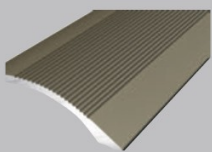

PROFILE

Profile für den schönen und sauberen Übergang oder Abschluss von Bodenbelägen! Ob zwischen unterschiedlich hohen Bodenbelägen, als Teppichübergang oder als Kantenabschluss – unser Programm an Übergangs-, Abschluss- und Anpassungsprofilen für Designböden, Laminat und Parkett bietet das passende Profil für nahezu jeden Einsatz. In Silber und Edelstahloptik, stehen bei unseren aus Aluminium gefertigten Profilen eine Vielzahl an Dimensionen und Varianten zur Auswahl.

PARKETT UND LAMINAT

PALACLIP ÜBERGANGSPROFIL SILBER

PALACLIP ANPASSUNGSPROFIL SILBER

PALACLIP ABSCHLUSSPROFIL SILBER

PALACLIP ÜBERGANGSPROFIL EDELSTAHL

PALACLIP ANPASSUNGSPROFIL EDELSTAHL

PALACLIP ABSCHLUSSPROFIL EDELSTAHL

PARKETT | LAMINAT | DESIGNBODEN

UNIVERSOL ÜBERGANGSPROFIL SILBER

UNIVERSOL DESIGNÜBERGANGSPROFIL SILBER

UNIVERSOL ANPASSUNGSPROFIL SILBER

UNIVERSOL ÜBERGANGSPROFIL EDELSTAHL

UNIVERSOL DESIGNÜBERGANGSPROFIL EDELSTAHL

UNIVERSOL ANPASSUNGSPROFIL EDELSTAHL

UNIVERSOL ABSCHLUSSPROFIL WEISS 9003