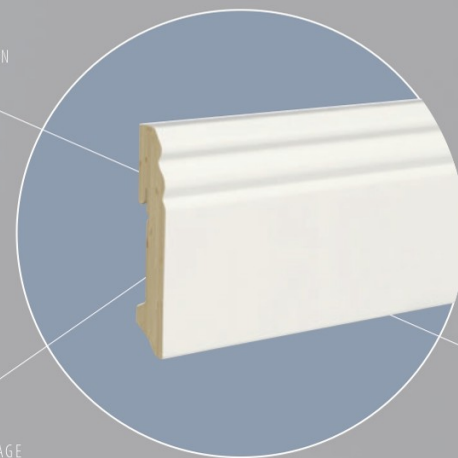

FUSSLEISTEN

Fußleisten schließen nicht nur den Übergang zwischen Boden und Wand, sie sind dekorative Elemente in der Raumgestaltung von heute – von Weiß mit geradlinigen Design über klassisches Hamburger-Profil bis hin zu Holzoptiken, die zum Fußbodendekor passen. Unser Fußleisten-Sortiment bietet viele moderne und klassische Formen als Massivholz-Variante oder mit MDF-Kern. Alle Leisten können universell verklebt, geschraubt oder mit Clipsystemen angebracht werden.

5818 | MASSIVHOLZ-KERN | LACKIERT

6018 | MDF-KERN | FOLIERT

8018 | MASSIVHOLZ-KERN | LACKIERT

8019 | MDF-KERN | FOLIERT

9618 | MASSIVHOLZ-KERN | LACKIERT

11518 | MDF-KERN | FOLIERT

MASSIVHOLZ-KERN ODER MDF-KERN

CLIPHALTER ODER WANDMONTAGE

LACKIERT ODER FOLIERT

9003 | DESIGNO

3815 | MDF-KERN | FOLIERT

5815 | MASSIVHOLZ-KERN | LACKIERT

5818 | MDF-KERN | FOLIERT

8015 | MDF-KERN | FOLIERT

8018 | MASSIVHOLZ-KERN | LACKIERT