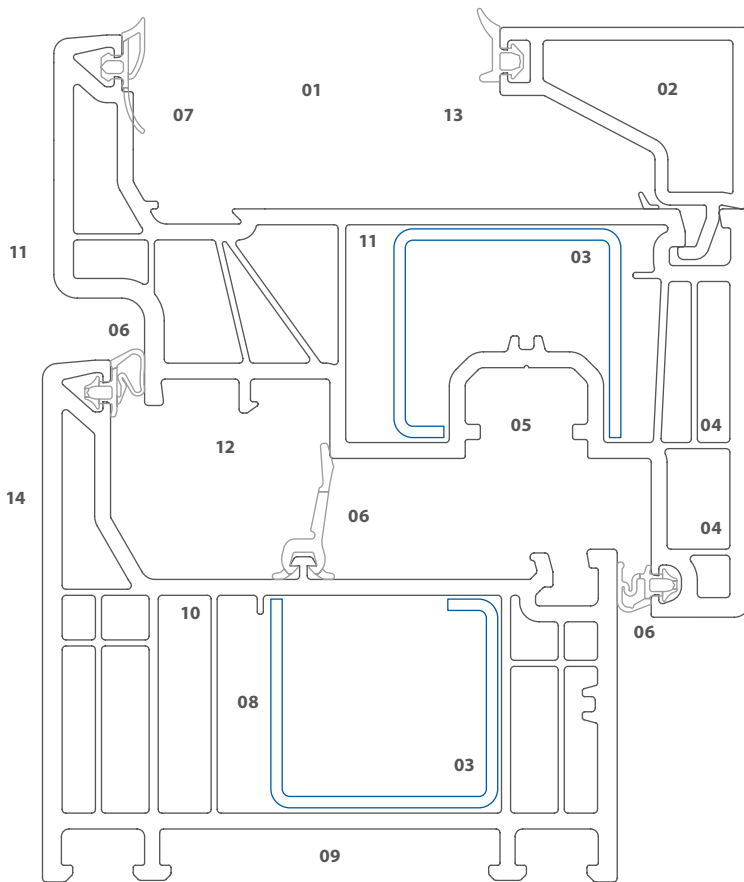

Elegant

Elegant flächenbündig
Abb.: 1:1