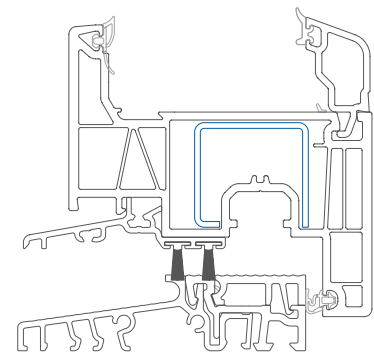

www.elegant-deceuninck.de

Elegant

Elegant flächenbündig
Abb.: 1:1

Elegant Balkontürschwelle mit
schräger Glasleiste - Abb.: 1:2

Elegant flächenversetzt mit
eckiger Glasleiste - Abb.: 1:2

- 01 **Bis 70 mm-Verglasung:** Speziell für extrem dicke Wärmedämm- oder Schallschutzgläser / hoher Schallschutz bis Klasse 5 gemäß Schallschutzrichtlinien
- 02 **Einfuß-Glasleiste:** Befestigung von Innenjalousien möglich, einfache Montage
- 03 **Starke Armierungen:** Stabile, universelle Armierungen sowie rechtwinklige Ausführung der Kammern für erhöhte Stabilität der Profile
- 04 **Beschläge:** Auf- und verdecktliegende Beschläge sind einsetzbar
- 05 **Euro-Beschlagsnut, 13 mm Achsmaß:** Aufrüstung zu Sicherheitsfenstern mit hohem Einbruchschutz möglich
- 06 **Drei umlaufende Dichtungen:** Maximale Wärmedämmung / Wind- und Schlagregendichtheit
- 07 **Glaseinstand 20 mm:** Optimale Wärmedämmung / Vermeidung von Kondenswasser
- 08 **6-Kammer-Technologie:** Exzellente Wärmedämmung / U_f -Wert bis zu $0,93 \text{ W/m}^2\text{K}$
- 09 **Bautiefe 76 mm:** Adäquat für den Einsatz im Bereich Neubau und Sanierung
- 10 **Nachhaltigkeit:** Einsatz von Recyclingmaterial (EcoPowerCore) im Rahmen und Flügel
- 11 **Schlanke eckige Überschläge / flächenbündige Optik:** harmonisches Design im Aluminium-Look
- 12 **Tropfnase:** Integrierte Stulpprofilbefestigung
- 13 **Klebertechnologie:** Falzgrund-/Glaskantenverklebung sowie optionale Überschlagsverklebung mit Klebeband für raumhohe Elemente bis 2,60 m
- 14 **Große Auswahl an Dekoren und Farben:** erhältlich in Uni-, Holzdekor, Perlstruktur, Metallic-Look, optional mit Alu-Vorsatzschale
- 15 **Harmonische Fassadengestaltung:** Unser Portfolio umfasst Hebeschiebetüren, ein Fassaden- und das Rollladensystem PROtex 2.0 passend zum System Elegant