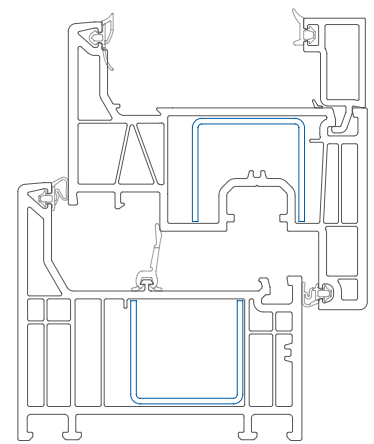

www.elegant-deceuninck.de

Elegant

Elegant flächenbündig
Abb.: 1:1

Elegant Balkontürschwelle mit
schräger Glasleiste - Abb.: 1:2

Elegant flächenversetzt mit
eckiger Glasleiste - Abb.: 1:2

- 01 **Bis 70 mm-Verglasung:** Speziell für extrem dicke Wärmedämm- oder Schallschutzgläser / hoher Schallschutz bis Klasse 5 gemäß Schallschutzrichtlinien
- 02 **Einfuß-Glasleiste:** Befestigung von Innenjalousien möglich, einfache Montage
- 03 **Starke Armierungen:** Stabile, universelle Armierungen sowie rechtwinklige Ausführung der Kammern für erhöhte Stabilität der Profile
- 04 **Beschläge:** Auf- und verdecktliegende Beschläge sind einsetzbar
- 05 **Euro-Beschlagsnut, 13 mm Achsmaß:** Aufrüstung zu Sicherheitsfenstern mit hohem Einbruchschutz möglich
- 06 **Drei umlaufende Dichtungen:** Maximale Wärmedämmung / Wind- und Schlagregendichtheit
- 07 **Glaseinstand 20 mm:** Optimale Wärmedämmung / Vermeidung von Kondenswasser
- 08 **6-Kammer-Technologie:** Exzellente Wärmedämmung / U_f -Wert bis zu $0,93 \text{ W/m}^2\text{K}$
- 09 **Bautiefe 76 mm:** Adäquat für den Einsatz im Bereich Neubau und Sanierung
- 10 **Nachhaltigkeit:** Einsatz von Recyclingmaterial (EcoPowerCore) im Rahmen und Flügel
- 11 **Schlanke eckige Überschläge / flächenbündige Optik:** harmonisches Design im Aluminium-Look
- 12 **Tropfnase:** Integrierte Stulpprofilbefestigung
- 13 **Klebertechnologie:** Falzgrund-/Glaskantenverklebung sowie optionale Überschlagsverklebung mit Klebeband für raumhohe Elemente bis 2,60 m
- 14 **Große Auswahl an Dekoren und Farben:** erhältlich in Uni-, Holzdekor, Perlstruktur, Metallic-Look, optional mit Alu-Vorsatzschale
- 15 **Harmonische Fassadengestaltung:** Unser Portfolio umfasst Hebeschiebetüren, ein Fassaden- und das Rollladensystem PROtex 2.0 passend zum System Elegant